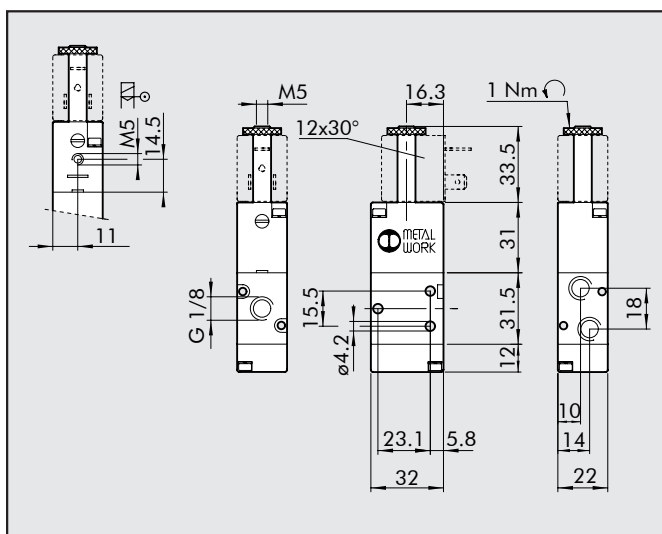

VENTILE REIHE 70, ELEKTROPNEUMATISCH

TECHNISCHE DATEN	1/8"	1/4"	1/2"
Arbeitsdruck:	2.5 bar ÷ 10 bar		
• monostabil	1 ÷ 10 bar		
• bistable	Vakuum ÷ 10		
• externe Steuerluft	2.5 bar		
Minimaler Betriebsdruck	-10° bei 60°C		
Arbeitstemperaturbereich	5 mm	7.5 mm	15 mm
Nenn Durchmesser	121.43	264.26	971.43
Durchflussleistung C [Nl/min · bar]	0.32 bar/bar	0.27 bar/bar	0.43 bar/bar
Kritischer Faktor b	400 Nl/min	750 Nl/min	3200 Nl/min
Durchfluss bei 6 bar ΔP 0.5 bar	550 Nl/min	1100 Nl/min	4600 Nl/min
Durchfluss bei 6 bar ΔP 1 bar	15 ms / 35 ms	19 ms / 45 ms	36 ms / 60 ms
TRA/TRR monostabil bei 6 bar	20 ms / 20 ms	21 ms / 21 ms	30 ms / 30 ms
TRA/TRR bistabil bei 6 bar	bistabil		
Handhilfsbetätigung	24VDC ÷ 24VAC ÷ 110VAC ÷ 220VAC 50/60Hz		
elektrische Spannungen	2 W (DC) 3VA (AC) 5W (DC) 5VA (AC)		
elektrische Leistung	-10% ÷ +15%		
Spannungstoleranz	F 155		
Isolationsklasse	1 Nm		
max. Moment für Spulennutter			

TYPENSCHLÜSSEL

S	O	V	2	3	S	O	S	O	N	C	
FAMILIE		ANSCHLUSS		FUNKTION		BETÄTIGUNG 14		RÜCKSTELLUNG 12		WEITERE DETAILS	
SOV	Magnetspule / pneumatisch	2	1/8"	3	3/2	SO	Magnetspule	S	mechanische Feder	NC	normal geschlossen
		3	1/4"	5	5/2	SE	Magnetspule + externe Steuerluft	B	bistabil	NO	normal offen
		4	1/2"	6	5/3			D	Differentialkolben	CC	Zentrum geschlossen
								P	Luffeder*	OC	Zentrum entlüftet
								A	pneumatisch/mechan. Feder*	PC	Zentrum belüftet
										OO	5/2

Symbol	Typ	Bestellnummer	Gewicht [g]
	SOV 23 SOS NC	7010020200	100
	SOV 23 SES NC	7010020500	100

MONOSTABIL 5/2, 1/8"

Symbol	Typ	Bestellnummer	Gewicht [g]
	SOV 25 SOS OO	7010021100	128
	SOV 25 SES OO	7010021500	129

BISTABIL 5/2, 1/8"

Symbol	Typ	Bestellnummer	Gewicht [g]
	SOV 25 SOB OO	7010021200	160
	SOV 25 SOD OO	7010021300	166
	SOV 25 SEB OO	7010021600	160

BISTABIL 3/2, 1/8"

Symbol	Typ	Bestellnummer	Gewicht [g]
	SOV 23 SOB OO	7010020100	135
	SOV 23 SEB OO	7010020300	136