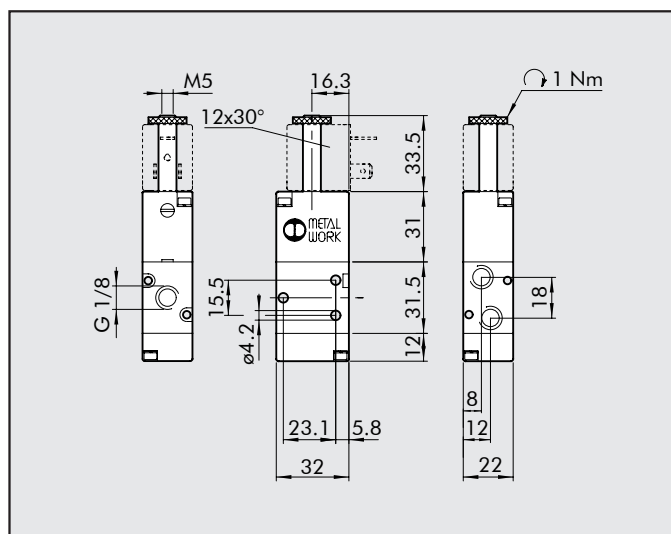

VENTILE REIHE 70 - ELEKTROPNEUMATISCH, 1/8 UND EXTERNE STEUERLUFT, ELEKTROPNEUMATISCH, 1/8"

MONOSTABIL 3/2 NO, 1/8"

Symbol	Typ	Bestellnummer	Gewicht [g]
	SOV 23 SOS NO	7010020400	100