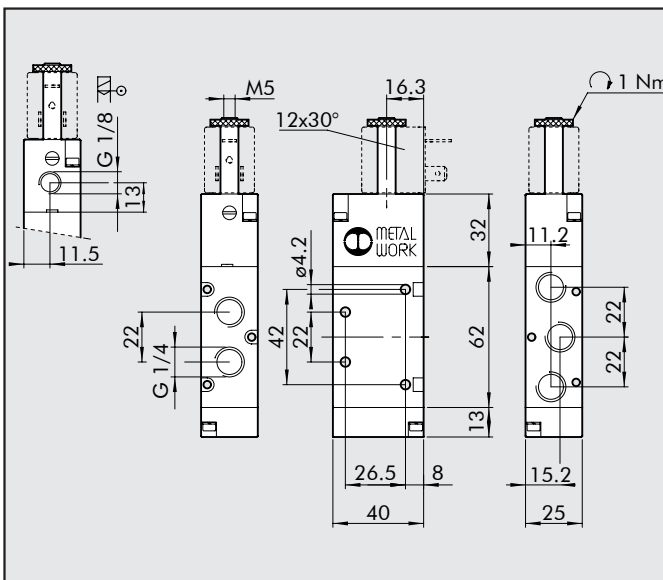

MONOSTABIL 5/2 1/4"

Symbol	Typ	Bestellnummer	Gewicht [g]
	SOV 35 SOS OO	7020021100	200
	SOV 35 SES OO	7020021500	200