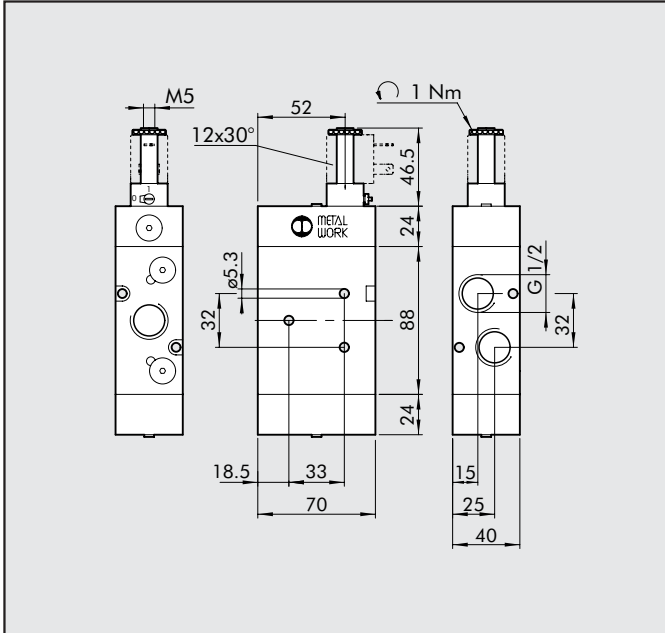

VENTILE REIHE 70, ELEKTROPNEUMATISCH EXTERNE STEUERLUFT ELEKTROPNEUMATISCH, 1/2"

MONOSTABIL 3/2 NO, 1/2"

Symbol	Typ	Bestellnummer	Gewicht [g]
	SOV 43 SOS NO	7030020400	930