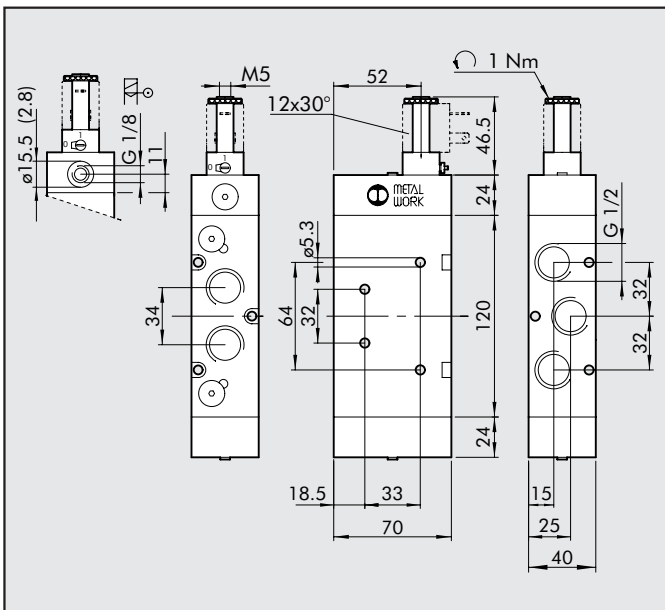

MONOSTABIL 5/2, 1/2"

Symbol	Typ	Bestellnummer	Gewicht [g]
	SOV 45 SOS OO	7030021100	1120
	SOV 45 SES OO	7030021500	1113