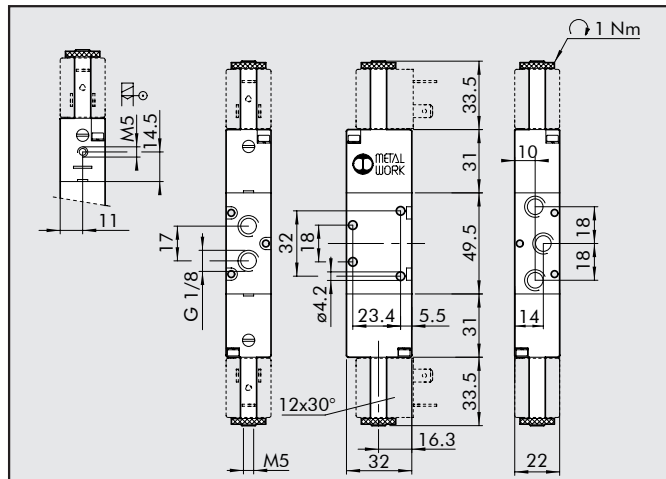

Symbol	Typ	Bestellnummer	Gewicht [g]
	SOV 23 SOS NC	7010020200	100
	SOV 23 SES NC	7010020500	100

MONOSTABIL 5/2, 1/8"

Symbol	Typ	Bestellnummer	Gewicht [g]
	SOV 25 SOS OO	7010021100	128
	SOV 25 SES OO	7010021500	129

BISTABIL 5/2, 1/8"

Symbol	Typ	Bestellnummer	Gewicht [g]
	SOV 25 SOB OO	7010021200	160
	SOV 25 SOD OO	7010021300	166
	SOV 25 SEB OO	7010021600	160

BISTABIL 3/2, 1/8"

Symbol	Typ	Bestellnummer	Gewicht [g]
	SOV 23 SOB OO	7010020100	135
	SOV 23 SEB OO	7010020300	136