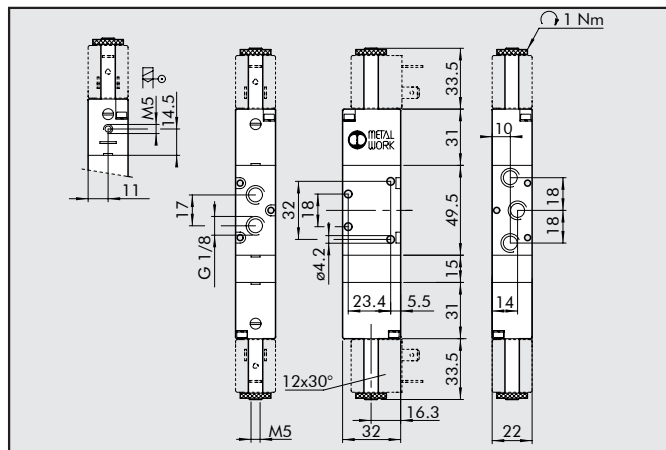

MITTELSTELLUNGS-VENTIL 5/3, 1/8"

Symbol	Typ	Bestellnummer	Gewicht [g]
	SOV 26 SOS CC	7010022100	190
	SOV 26 SOS OC	7010022200	190
	SOV 26 SOS PC	7010022300	190
	SPV 26 SES CC	7010022400	188
	SOV 26 SES OC	7010022500	188
	SOV 26 SES PC	7010022600	188