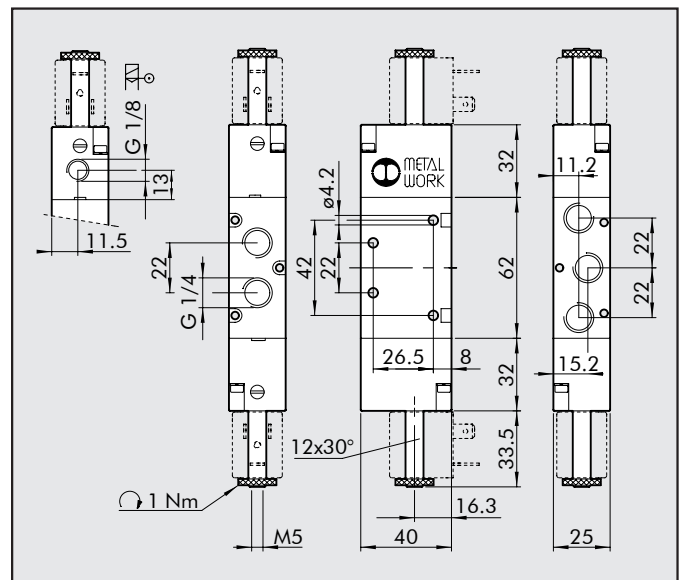

BISTABIL 5/2 1/4"

Symbol	Typ	Bestellnummer	Gewicht [g]
	SOV 35 SOB OO	7020021200	236
	SOV 35 SOD OO	7020021300	252
	SOV 35 SEB OO	7020021600	242