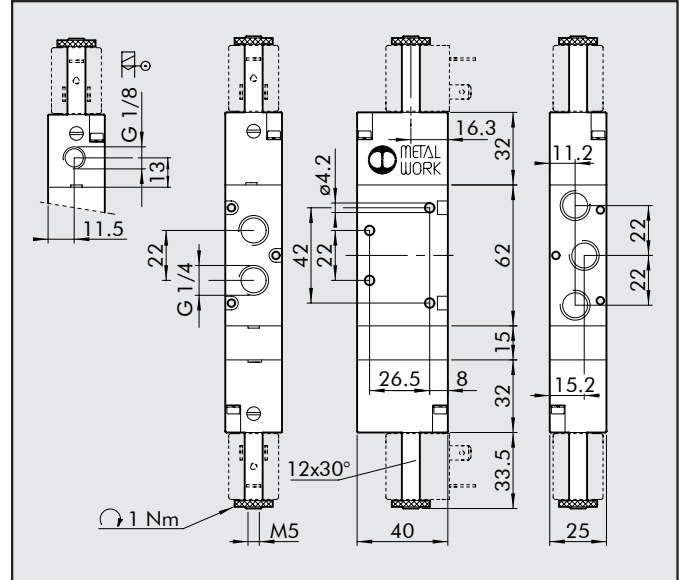

MITTELSTELLUNGS-VENTIL 5/3

Symbol	Typ	Bestellnummer	Gewicht [g]
	SOV 36 SOS CC	7020022100	274
	SOV 36 SOS OC	7020022200	274
	SOV 36 SOS PC	7020022300	274
	SPV 36 SES CC	7020022400	277
	SOV 36 SES OC	7020022500	277
	SOV 36 SES PC	7020022600	277

ANMERKUNGEN