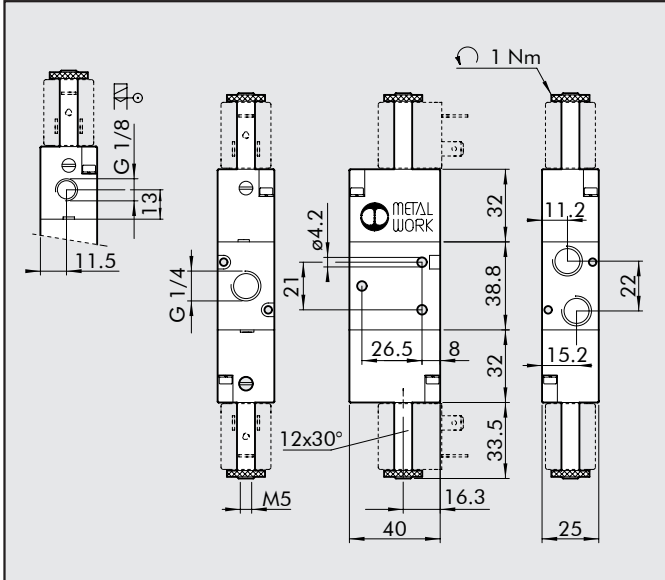

BISTABIL 3/2

Symbol	Typ	Bestellnummer	Gewicht [g]
	SOV 33 SOB OO	7020020100	190
	SOV 33 SEB OO	7020020300	190