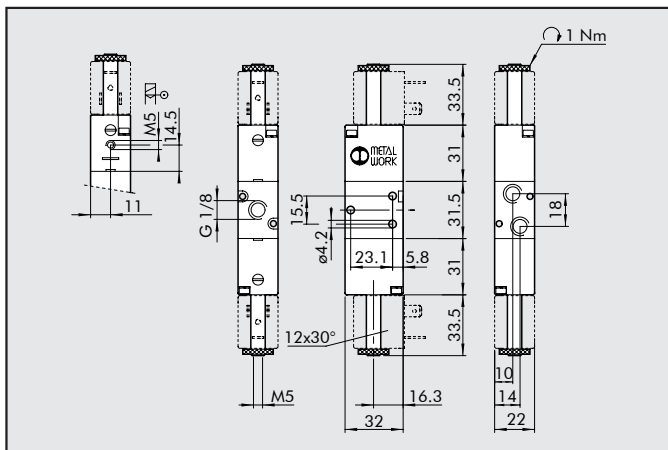

Symbol	Typ	Bestellnummer	Gewicht [g]
	SOV 23 SOS NC	7010020200	100
	SOV 23 SES NC	7010020500	100

MONOSTABIL 5/2, 1/8"

Symbol	Typ	Bestellnummer	Gewicht [g]
	SOV 25 SOS OO	7010021100	128
	SOV 25 SES OO	7010021500	129

BISTABIL 5/2, 1/8"

Symbol	Typ	Bestellnummer	Gewicht [g]
	SOV 25 SOB OO	7010021200	160
	SOV 25 SOD OO	7010021300	166
	SOV 25 SEB OO	7010021600	160

BISTABIL 3/2, 1/8"

Symbol	Typ	Bestellnummer	Gewicht [g]
	SOV 23 SOB OO	7010020100	135
	SOV 23 SEB OO	7010020300	136