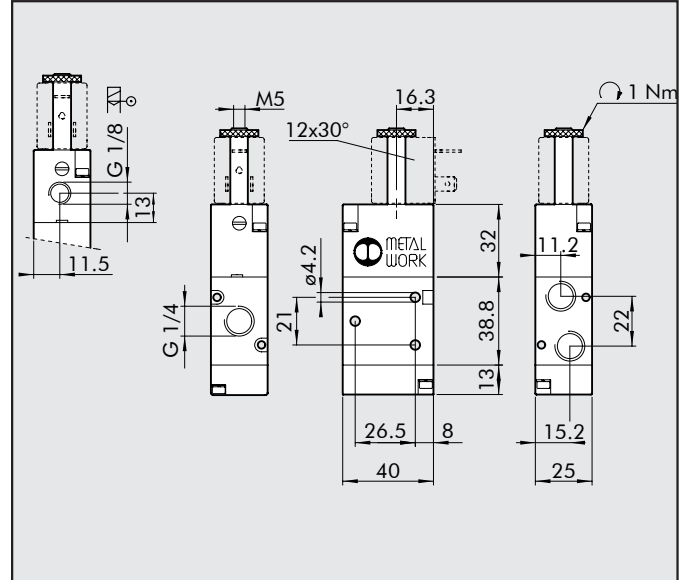

MONOSTABIL 3/2 NC, 1/4"

Symbol	Typ	Bestellnummer	Gewicht [g]
	SOV 33 SOS NC	7020020200	152
	SOV 33 SES NC	7020020500	152