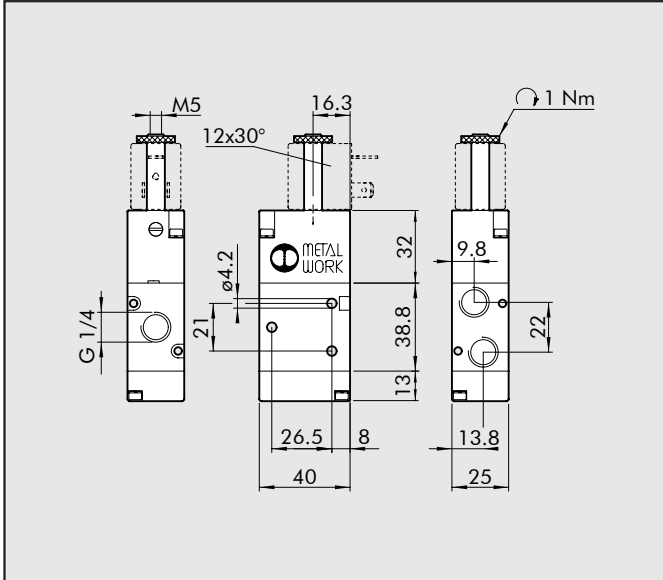

VENTILE REIHE 70, ELEKTROPNEUMATISCH EXTERNE STEUERLUFT ELEKTROPNEUMATISCH, 1/4"

MONOSTABIL 3/2 NO, 1/4"

Symbol	Typ	Bestellnummer	Gewicht [g]
	SOV 33 SOS NO	7020020400	152