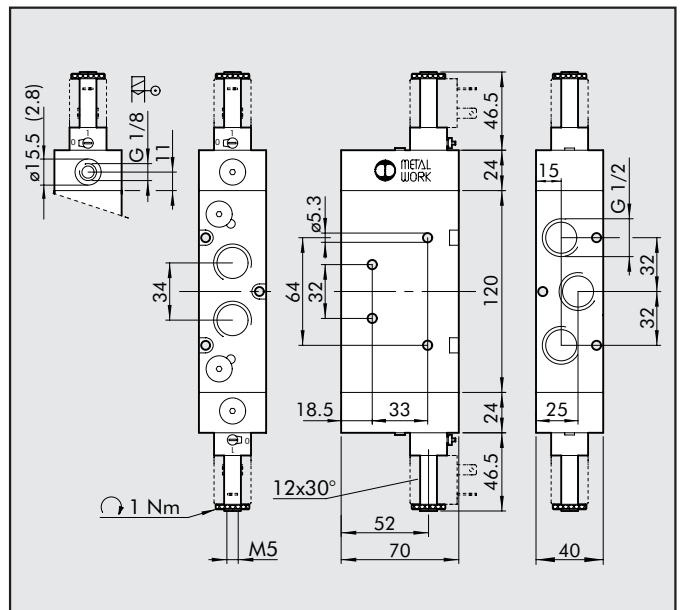

BISTABIL 5/2, 1/2"

Symbol	Typ	Bestellnummer	Gewicht [g]
	SOV 45 SOB OO	7030021200	1140
	SOV 45 SOD OO	7030021300	1152
	SOV 45 SEB OO	7030021600	1127