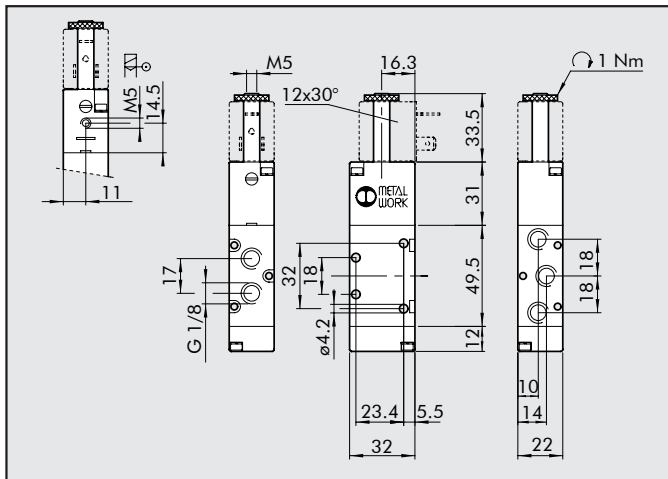

Symbol	Typ	Bestellnummer	Gewicht [g]
	SOV 23 SOS NC	7010020200	100
	SOV 23 SES NC	7010020500	100

MONOSTABIL 5/2, 1/8"

Symbol	Typ	Bestellnummer	Gewicht [g]
	SOV 25 SOS OO	7010021100	128
	SOV 25 SES OO	7010021500	129

BISTABIL 5/2, 1/8"

Symbol	Typ	Bestellnummer	Gewicht [g]
	SOV 25 SOB OO	7010021200	160
	SOV 25 SOD OO	7010021300	166
	SOV 25 SEB OO	7010021600	160

BISTABIL 3/2, 1/8"

Symbol	Typ	Bestellnummer	Gewicht [g]
	SOV 23 SOB OO	7010020100	135
	SOV 23 SEB OO	7010020300	136