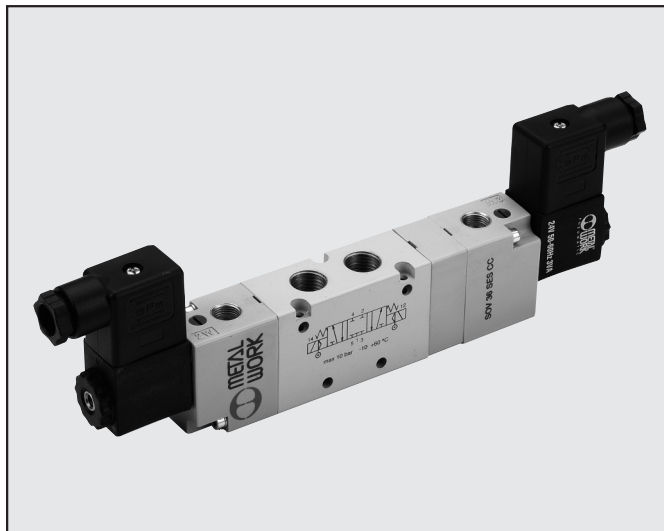

VENTILE REIHE 70, ELEKTROPNEUMATISCH

TECHNISCHE DATEN	1/8"	1/4"	1/2"
Arbeitsdruck:	2.5 bar ÷ 10 bar		
• monostabil	1 ÷ 10 bar		
• bistable	Vakuum ÷ 10		
• externe Steuerluft	2.5 bar		
Minimaler Betriebsdruck	-10° bei 60°C		
Arbeitstemperaturbereich	5 mm	7.5 mm	15 mm
Nenn Durchmesser	121.43	264.26	971.43
Durchflussleistung C [Nl/min · bar]	0.32 bar/bar	0.27 bar/bar	0.43 bar/bar
Kritischer Faktor b	400 Nl/min	750 Nl/min	3200 Nl/min
Durchfluss bei 6 bar ΔP 0.5 bar	550 Nl/min	1100 Nl/min	4600 Nl/min
Durchfluss bei 6 bar ΔP 1 bar	15 ms / 35 ms	19 ms / 45 ms	36 ms / 60 ms
TRA/TRR monostabil bei 6 bar	20 ms / 20 ms	21 ms / 21 ms	30 ms / 30 ms
TRA/TRR bistabil bei 6 bar	bistabil		
Handhilfsbetätigung	24VDC ÷ 24VAC ÷ 110VAC ÷ 220VAC 50/60Hz		
elektrische Spannungen	2 W (DC) 3VA (AC) 5W (DC) 5VA (AC)		
elektrische Leistung	-10% ÷ +15%		
Spannungstoleranz	F 155		
Isolationsklasse	1 Nm		
max. Moment für Spulennutter			

TYPENSCHLÜSSEL

S	O	V	2	3	S	O	S	O	N	C	
FAMILIE		ANSCHLUSS		FUNKTION		BETÄTIGUNG 14		RÜCKSTELLUNG 12		WEITERE DETAILS	
SOV	Magnetspule / pneumatisch	2	1/8"	3	3/2	SO	Magnetspule	S	mechanische Feder	NC	normal geschlossen
		3	1/4"	5	5/2	SE	Magnetspule + externe Steuerluft	B	bistabil	NO	normal offen
		4	1/2"	6	5/3			D	Differentialkolben	CC	Zentrum geschlossen
								P	Luffeder*	OC	Zentrum entlüftet
								A	pneumatisch/mechan. Feder*	PC	Zentrum belüftet
										OO	5/2

VENTILE REIHE 70 - ELEKTROPNEUMATISCH, 1/8 UND EXTERNE STEUERLUFT, ELEKTROPNEUMATISCH, 1/8"

MONOSTABIL 3/2 NO, 1/8"

Symbol	Typ	Bestellnummer	Gewicht [g]
	SOV 23 SOS NO	7010020400	100

MONOSTABIL 3/2 NC, 1/8"

Symbol	Typ	Bestellnummer	Gewicht [g]
	SOV 23 SOS NC	7010020200	100
	SOV 23 SES NC	7010020500	100

MONOSTABIL 5/2, 1/8"

Symbol	Typ	Bestellnummer	Gewicht [g]
	SOV 25 SOS OO	7010021100	128
	SOV 25 SES OO	7010021500	129