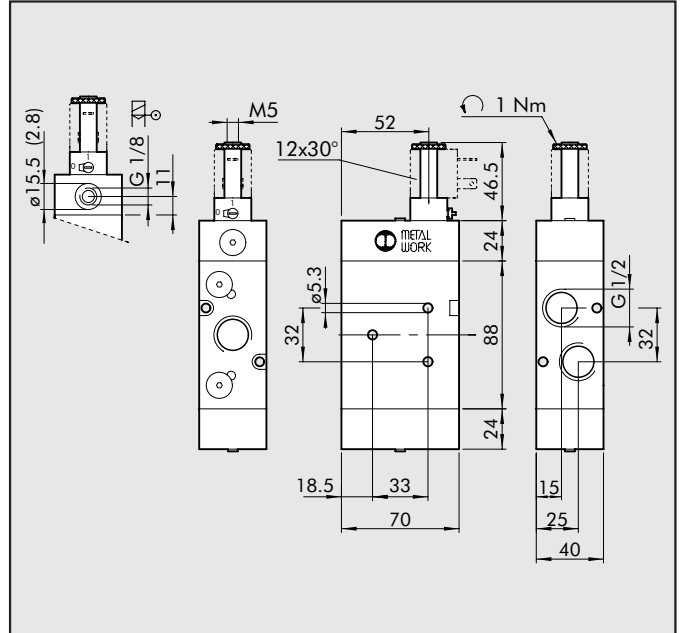

ANMERKUNGEN

VENTILE REIHE 70, ELEKTROPNEUMATISCH EXTERNE STEUERLUFT ELEKTROPNEUMATISCH, 1/2"

MONOSTABIL 3/2 NO, 1/2"

Symbol	Typ	Bestellnummer	Gewicht [g]
	SOV 43 SOS NO	7030020400	930

MONOSTABIL 3/2 NC, 1/2"